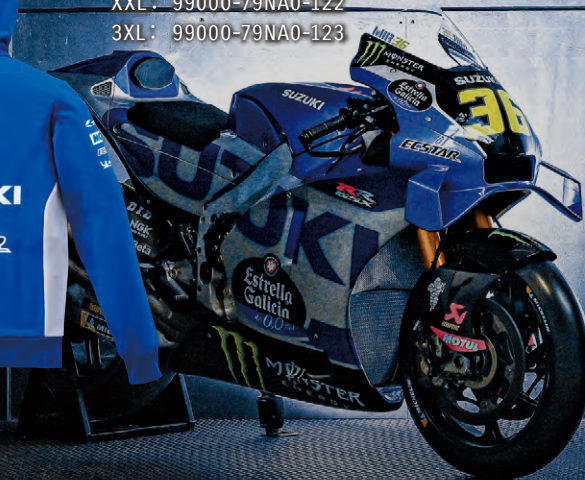

2022 MotoGP Replica apparel

MOTOGP TEAM FLEECE JACKET

100% Polyester
XS: 99000-79NA0-121
S: 99000-79NA0-12S
M: 99000-79NA0-12M
L: 99000-79NA0-12L
XL: 99000-79NA0-12X
XXL: 99000-79NA0-122
3XL: 99000-79NA0-123

MOTOGP TEAM SOFTSHELL JACKET

100% Polyester
XS: 99000-79NA0-131
S: 99000-79NA0-13S
M: 99000-79NA0-13M
L: 99000-79NA0-13L
XL: 99000-79NA0-13X
XXL: 99000-79NA0-132
3XL: 99000-79NA0-133

MOTOGP TEAM ZIP HOODIE

100% Polyester
XS: 99000-79NA0-111
S: 99000-79NA0-11S
M: 99000-79NA0-11M
L: 99000-79NA0-11L
XL: 99000-79NA0-11X
XXL: 99000-79NA0-112
3XL: 99000-79NA0-113

2022 MotoGP KIDS

MOTOGP TEAM T-SHIRT KIDS

100% Polyester
X4/5: 99000-79NA0-141
6/7: 99000-79NA0-14S
8/9: 99000-79NA0-14M
10/11: 99000-79NA0-14L
12/14: 99000-79NA0-14X

MOTOGP TEAM ZIP HOODIE KIDS

100% Polyester
4/5: 99000-79NA0-151
6/7: 99000-79NA0-15S
8/9: 99000-79NA0-15M
10/11: 99000-79NA0-15L
12/14: 99000-79NA0-15X